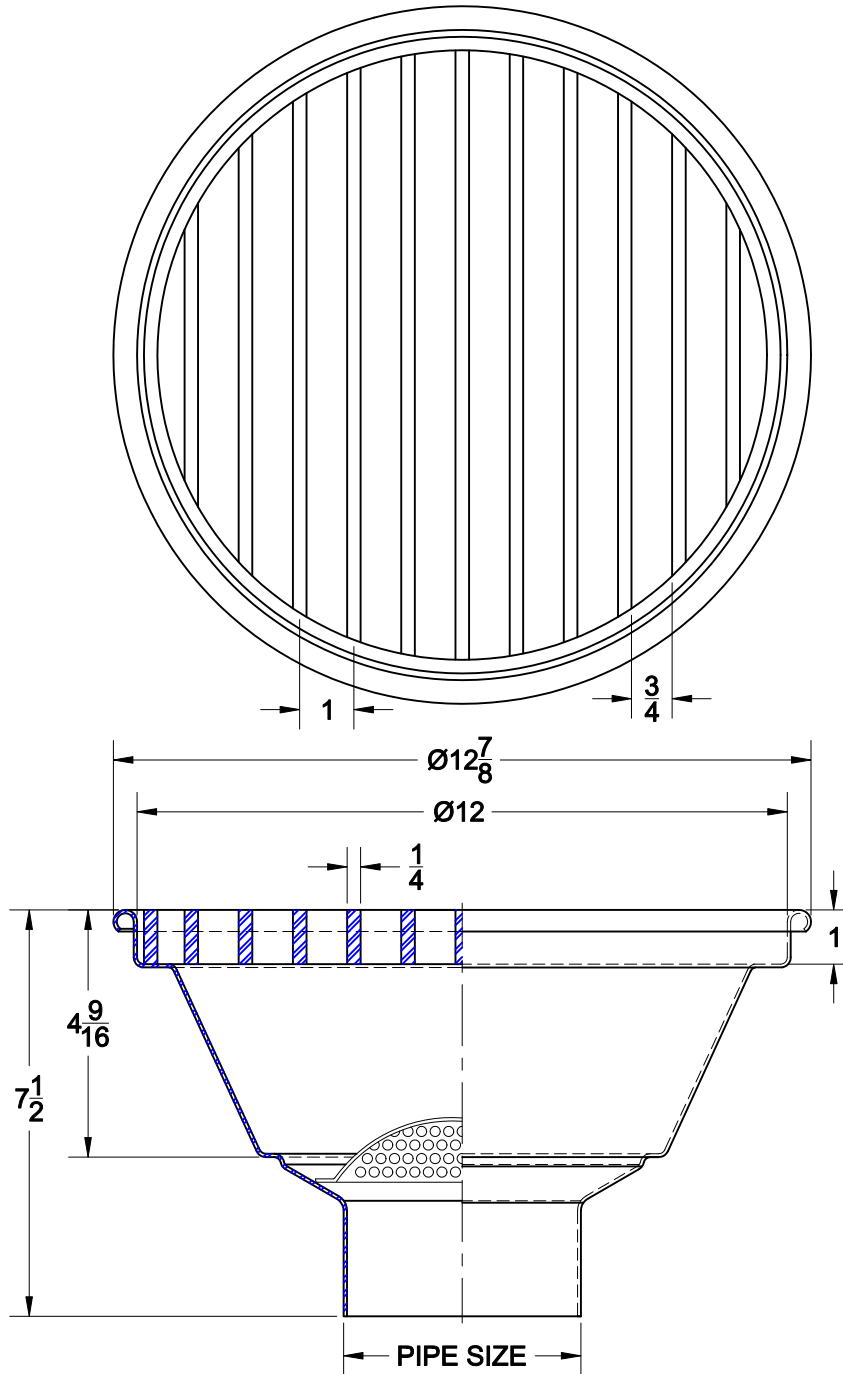

Stainless Steel Round Floor Sink

9600-155

Stainless steel round floor sink with XH bar grate secondary dome bottom strainer and No-Hub bottom outlet.

OPTIONS

Cat. No.	Pipe Size	Wt. Lbs.	Suffix	Description
<input type="checkbox"/> 9602-155	2	10.5	<input type="checkbox"/> 5	Vandal Proof
<input type="checkbox"/> 9603-155	3	10.5	<input type="checkbox"/> 15	Half Grate
<input type="checkbox"/> 9604-155	4	10.5	<input type="checkbox"/> 16	Three Quarter Grate
			<input type="checkbox"/> 18	Solid Cover
			<input type="checkbox"/> 27	Sediment Basket
			<input type="checkbox"/> 316	Type 316 Stainless Steel