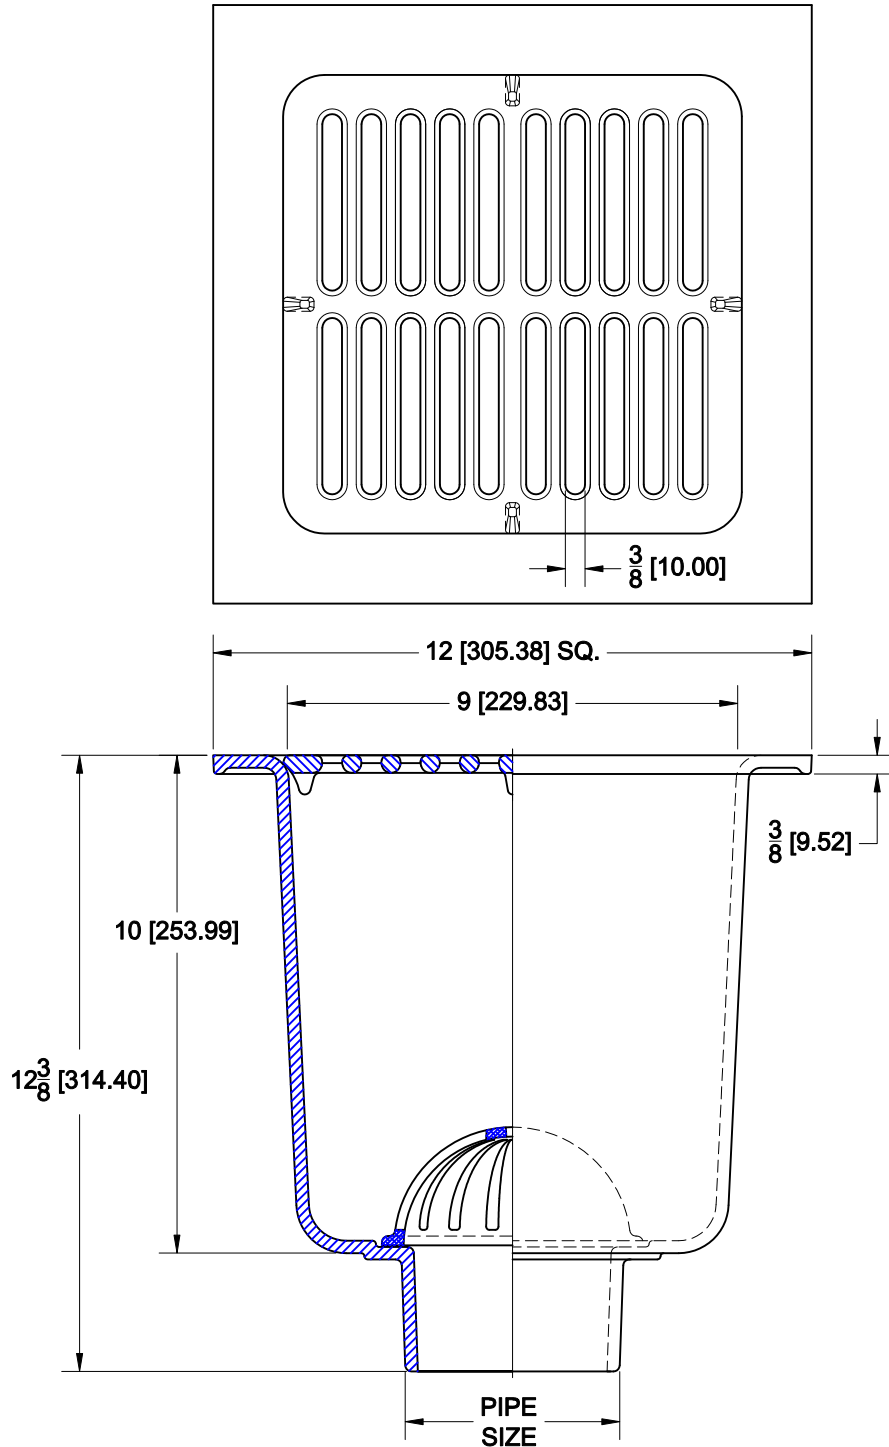

# FLOOR SINKS - SQUARE

9150-LF-64

CAST IRON 12" SQUARE FLOOR SINK WITH 10" DEEP SUMP, A.R.E. INTERIOR, NO-HUB BOTTOM OUTLET, A.R.E. FULL LOOSE SET GRATE, PLASTIC DOME BOTTOM STRAINER AND NO-HUB BOTTOM OUTLET.

## OPTIONS

Cat. No.	Pipe Size	Wt. Lbs.	Suffix	Description
<input type="checkbox"/> 9152-LF-64	2 (50)	25.0	<input type="checkbox"/> 5	VANDAL PROOF
<input type="checkbox"/> 9153-LF-64	3 (75)	25.0	<input type="checkbox"/> 9	ALUMINUM DOME BOTTOM STRAINER
<input type="checkbox"/> 9154-LF-64	4 (100)	25.0	<input type="checkbox"/> 27	ALUMINUM SEDIMENT BUCKET