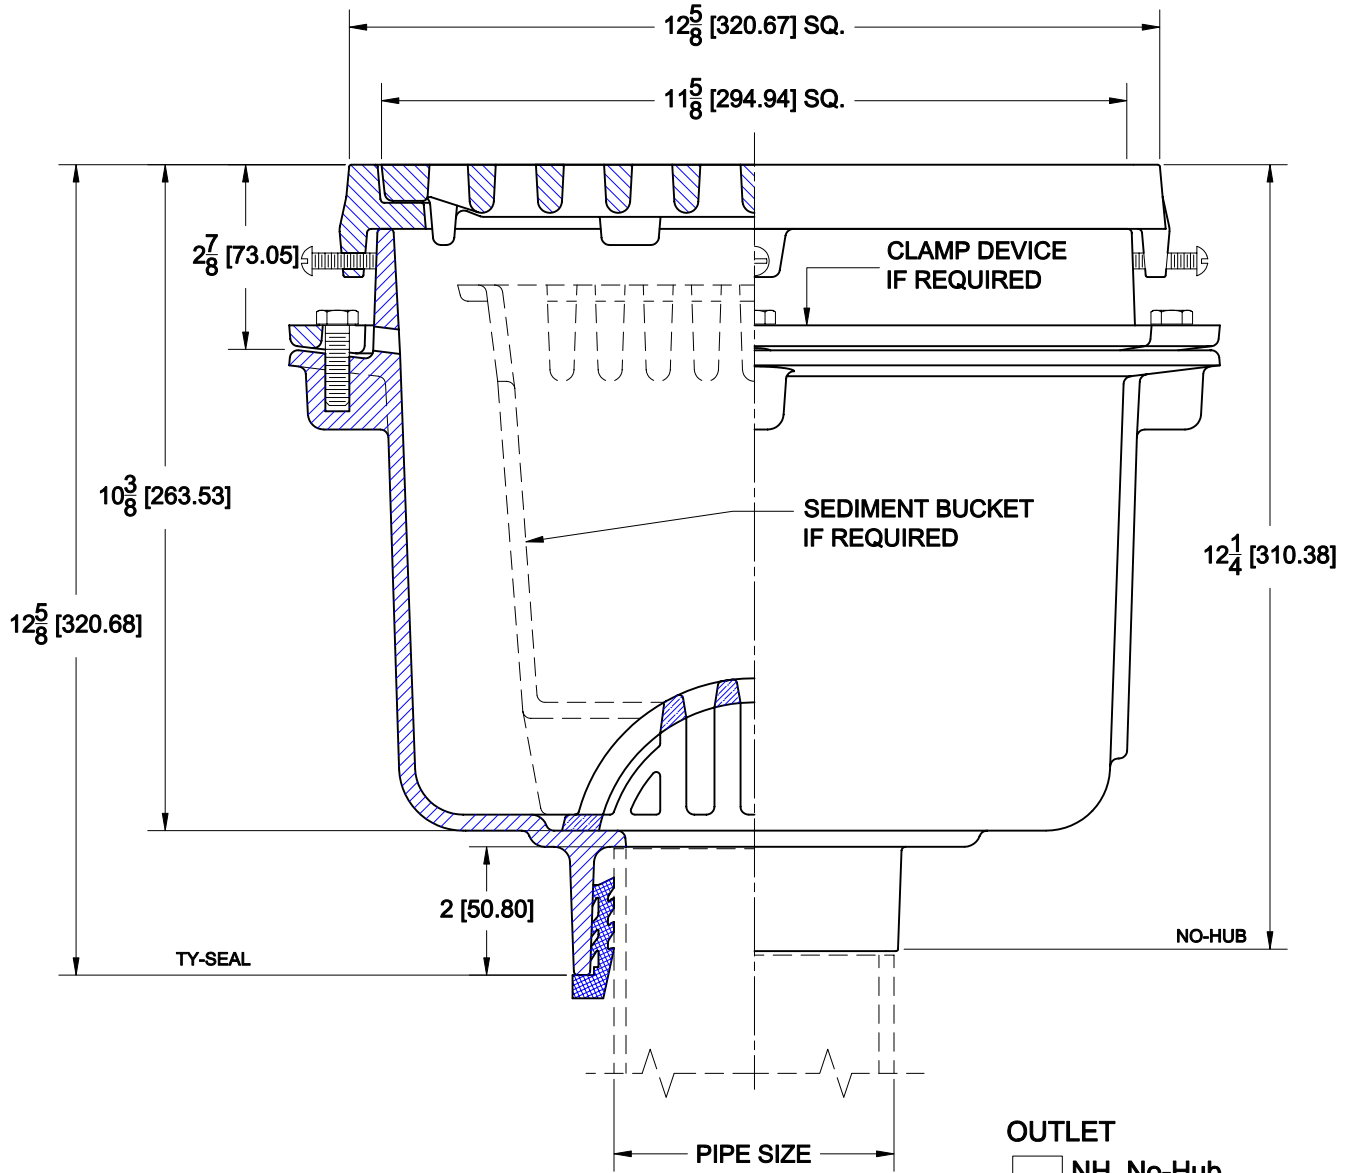

Floor Sink - Square

9150-12

Cast iron floor sink with A.R.E. interior, XH ductile iron grate and aluminum dome bottom strainer.

- OUTLET**
- NH No-Hub
 - TY Ty-Seal
 - IC Inside Caulk

OPTIONS

Cat. No.	Pipe Size	Wt. Lbs.	Suffix	Description
<input type="checkbox"/> 9153-12	3	97.0	<input type="checkbox"/> 5	Vandal Proof
<input type="checkbox"/> 9154-12	4	97.0	<input type="checkbox"/> 15	Half Grate
<input type="checkbox"/> 9156-12	6	97.0	<input type="checkbox"/> 26	Clamp Device
			<input type="checkbox"/> 27	Sediment Bucket
			<input type="checkbox"/> 123	S/S Mesh Lined Sediment Bucket