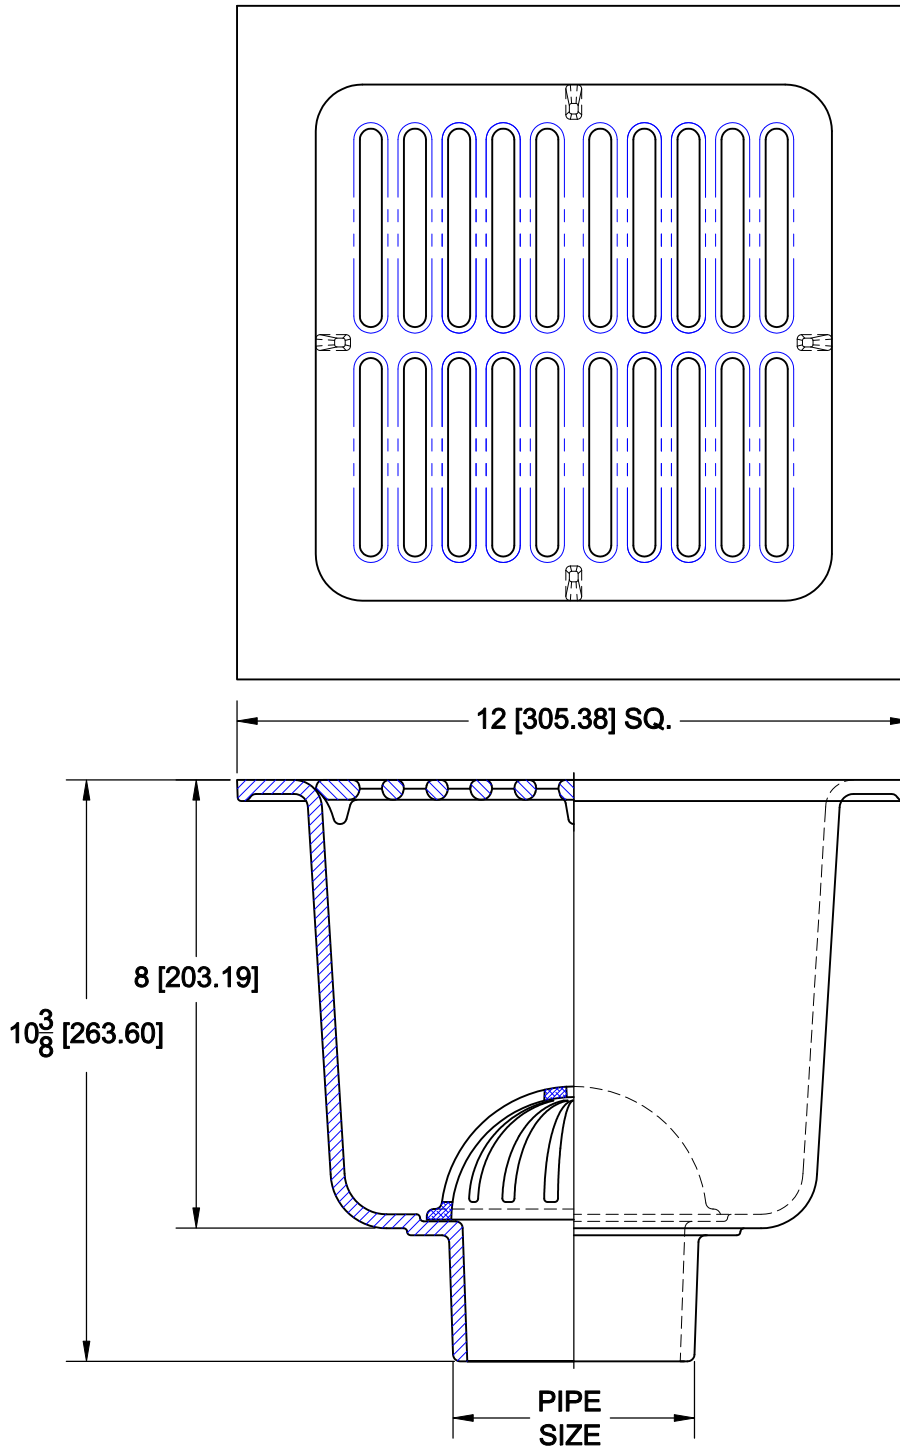

FLOOR SINKS - SQUARE

9140-LF-64

CAST IRON 12" SQUARE FLOOR SINK WITH 10" DEEP SUMP, A.R.E. INTERIOR, NO-HUB BOTTOM OUTLET, A.R.E. FULL LOOSE SET GRATE AND PLASTIC DOME BOTTOM STRAINER.

OPTIONS

Cat. No.	Pipe Size	Wt. Lbs.	Suffix	Description
<input type="checkbox"/> 9142-LF-64	2 (50)	25.0	<input type="checkbox"/> 5	VANDAL PROOF
<input type="checkbox"/> 9143-LF-64	3 (75)	25.0	<input type="checkbox"/> 9	ALUMINUM DOME BOTTOM STRAINER
<input type="checkbox"/> 9144-LF-64	4 (100)	25.0	<input type="checkbox"/> 27	ALUMINUM SEDIMENT BUCKET