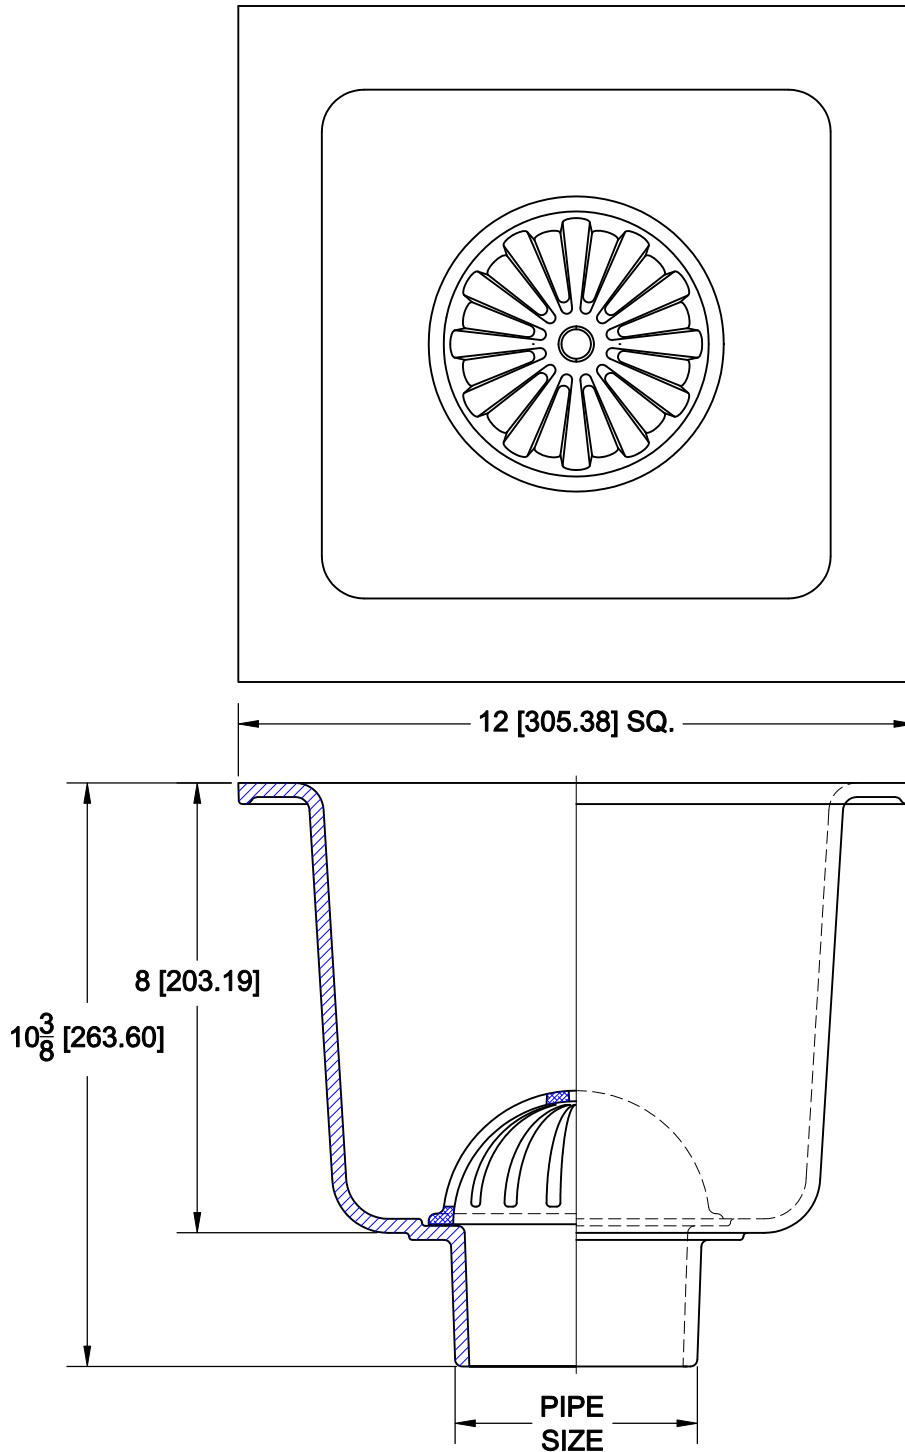

FLOOR SINKS - SQUARE

9140-LF-21

CAST IRON 12" SQUARE FLOOR SINK WITH 10" DEEP SUMP, A.R.E. INTERIOR, NO-HUB BOTTOM OUTLET, AND PLASTIC DOME BOTTOM.

OPTIONS

Cat. No.	Pipe Size	Wt. Lbs.	Suffix	Description
<input type="checkbox"/> 9142-LF-21	2 (50)	25.0	<input type="checkbox"/> 5	VANDAL PROOF
<input type="checkbox"/> 9143-LF-21	3 (75)	25.0	<input type="checkbox"/> 9	ALUMINUM DOME BOTTOM STRAINER
<input type="checkbox"/> 9144-LF-21	4 (100)	25.0	<input type="checkbox"/> 27	ALUMINUM SEDIMENT BUCKET