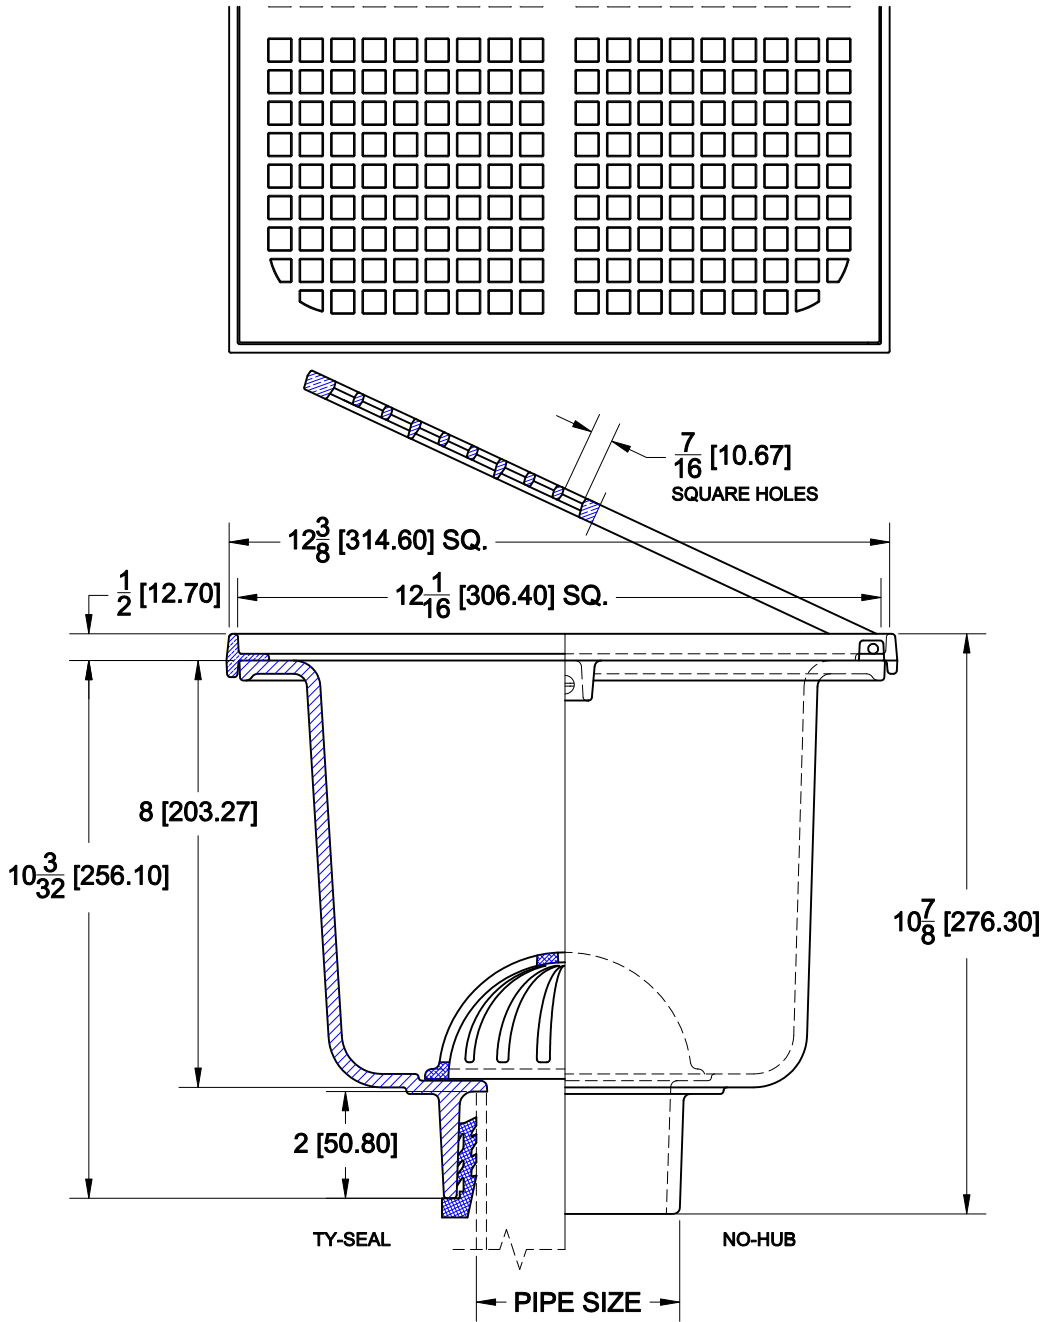

FLOOR SINKS - SQUARE

9140-LF

CAST IRON 12" SQUARE FLOOR SINK WITH 8" DEEP SUMP, A.R.E. INTERIOR, NO-HUB BOTTOM OUTLET, ALUMINUM DOME BOTTOM STRAINER AND NICKEL BRONZE TOP WITH HINGED GRATE.

OPTIONS

Cat. No.	Pipe Size	Wt. Lbs.	Suffix	Description
<input type="checkbox"/> 9142-LF	2 (50)	25.0	<input type="checkbox"/> 15	HALF GRATE
<input type="checkbox"/> 9143-LF	3 (75)	25.0	<input type="checkbox"/> 16	THREE QUARTER GRATE
<input type="checkbox"/> 9144-LF	4 (100)	25.0	<input type="checkbox"/> 27	ALUMINUM SEDIMENT BUCKET
OUTLETS			<input type="checkbox"/> 64	A.R.E. CAST IRON TOP
Suffix	Description		<input type="checkbox"/> 111	A.R.E. SECONDARY DOME STRAINER
<input type="checkbox"/> NH	NO-HUB		<input type="checkbox"/> 123	S/S MESH LINED SEDIMENT BUCKET
<input type="checkbox"/> TY	TY-SEAL			