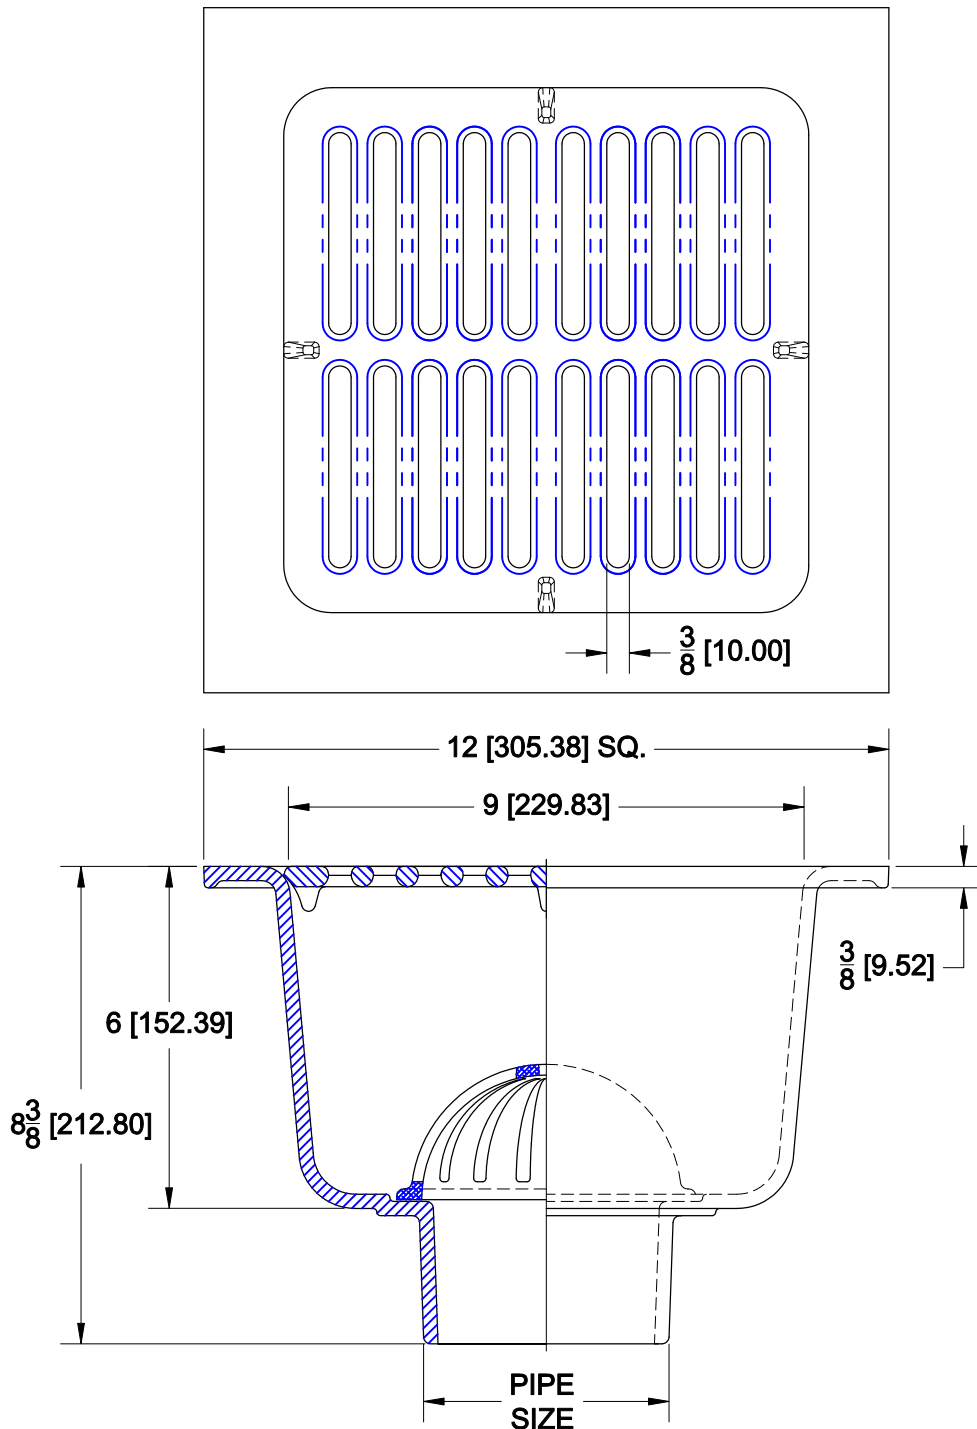

# FLOOR SINKS - SQUARE

9130-LF-64

CAST IRON 12" SQUARE FLOOR SINK WITH 6" DEEP SUMP, A.R.E. INTERIOR, NO-HUB BOTTOM OUTLET, A.R.E. FULL LOOSE SET GRATE AND PLASTIC DOME BOTTOM STRAINER.

## OPTIONS

Cat. No.	Pipe Size	Wt. Lbs.	Suffix	Description
<input type="checkbox"/> 9132-LF-64	2 (50)	25.0	<input type="checkbox"/> 5	VANDAL PROOF
<input type="checkbox"/> 9133-LF-64	3 (75)	25.0	<input type="checkbox"/> 9	ALUMINUM DOME BOTTOM STRAINER
<input type="checkbox"/> 9134-LF-64	4 (100)	25.0	<input type="checkbox"/> 27	ALUMINUM SEDIMENT BUCKET