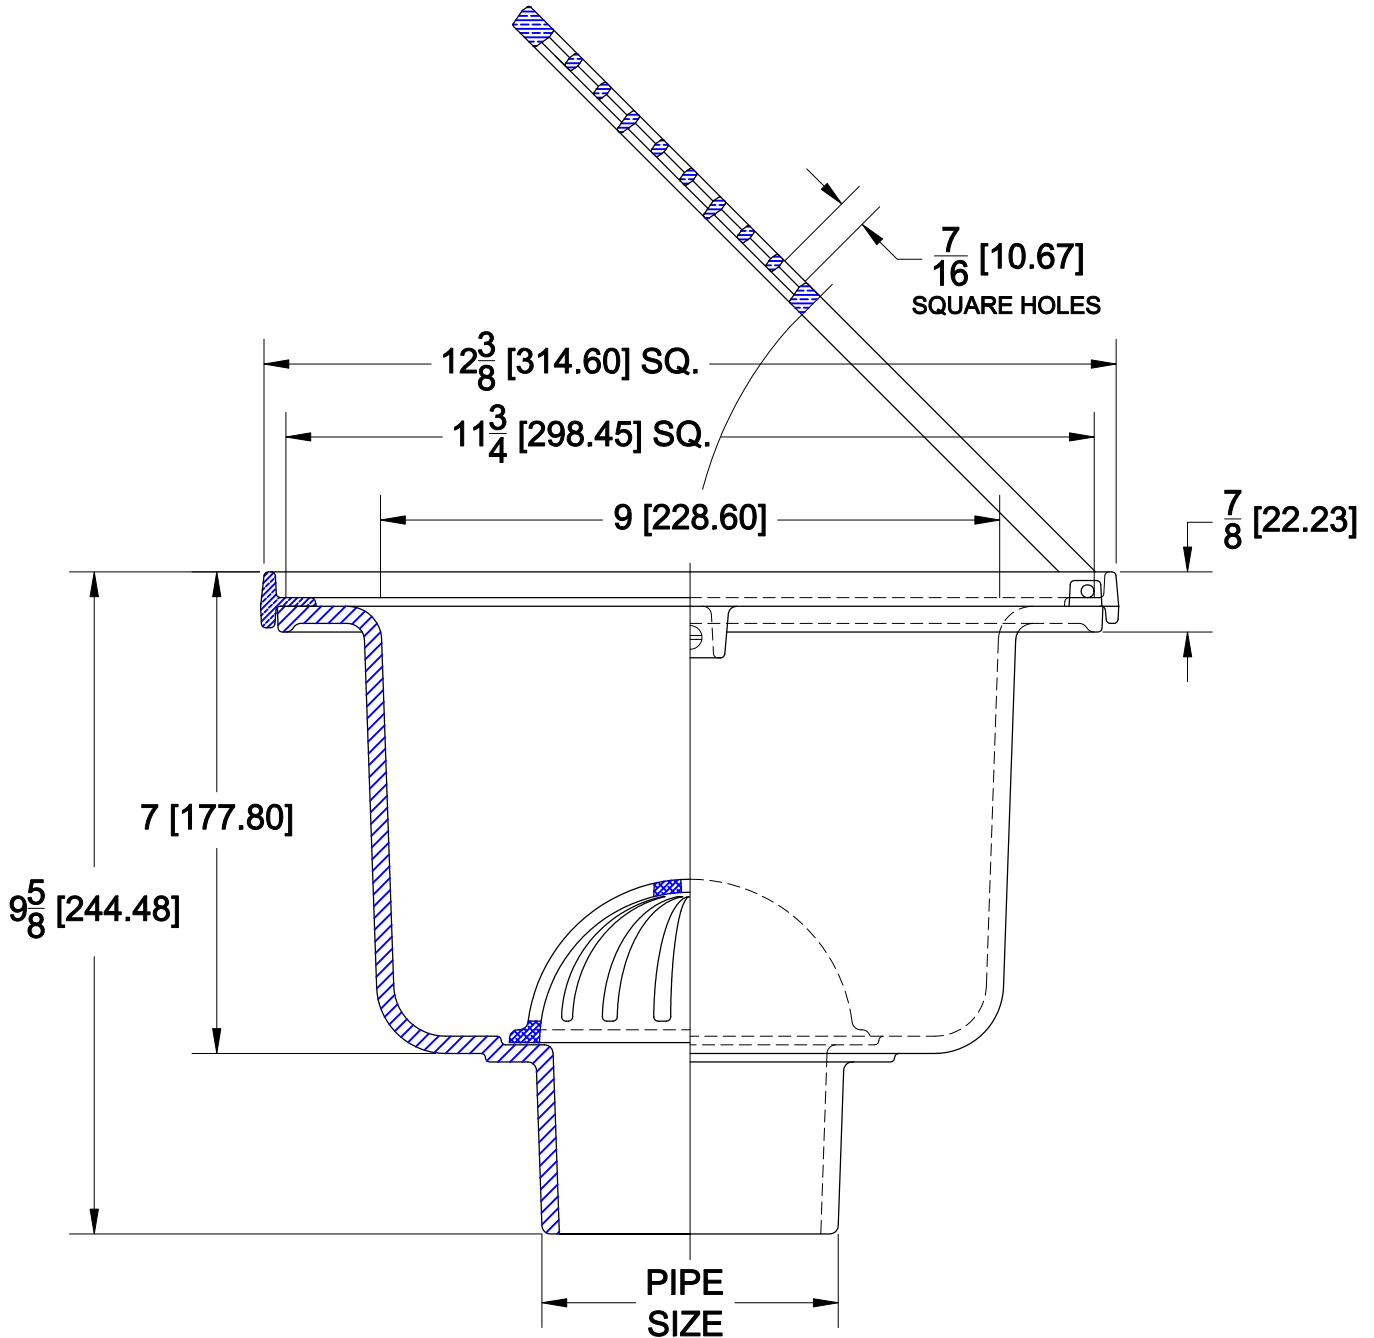

FLOOR SINKS - SQUARE

9130-LF

CAST IRON 12" SQUARE FLOOR SINK WITH 6" DEEP SUMP, A.R.E. INTERIOR, NO-HUB BOTTOM OUTLET, PLASTIC DOME BOTTOM STRAINE AND NICKEL BRONZE TOP WITH HINGED GRATE.

OPTIONS

Cat. No.	Pipe Size	Wt. Lbs.	Suffix	Description
<input type="checkbox"/> 9132-LF	2 (50)	25.0	<input type="checkbox"/> 15	HALF GRATE
<input type="checkbox"/> 9133-LF	3 (75)	25.0	<input type="checkbox"/> 16	THREE QUARTER GRATE
<input type="checkbox"/> 9134-LF	4 (100)	25.0	<input type="checkbox"/> 27	ALUMINUM SEDIMENT BUCKET
			<input type="checkbox"/> 64	A.R.E. CAST IRON TOP