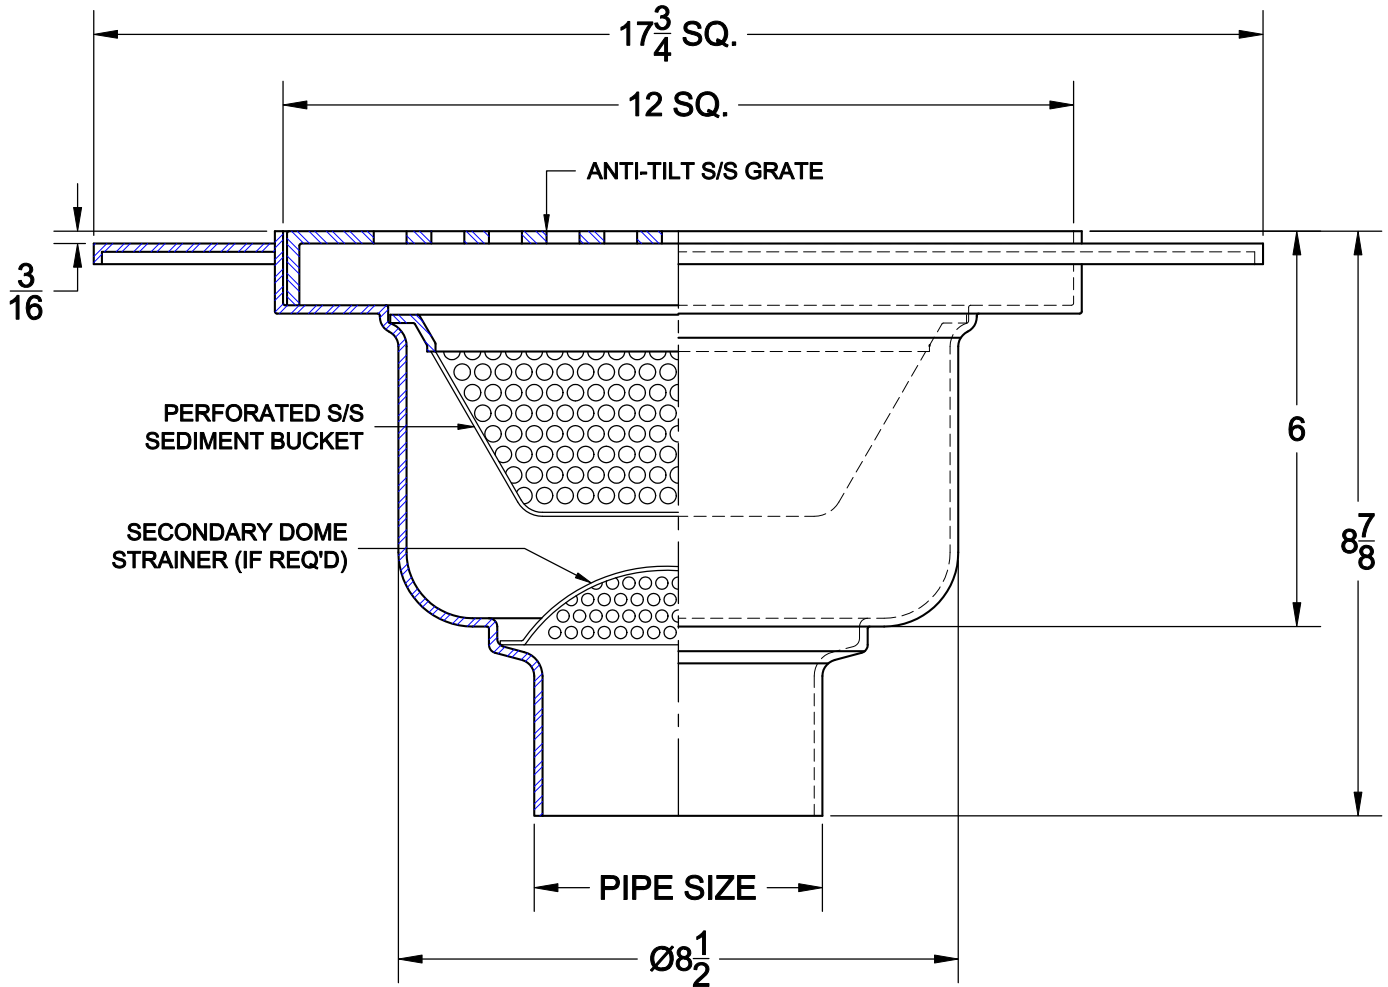

Floor Sinks - Stainless Steel

9100-E

Square stainless steel floor sink with wide latex troweling flange, sediment basket, No-Hub outlet and non-tilt s/s grate.

OPTIONS (Sump Depths)

Suffix	Description
<input type="checkbox"/> A	6" Deep Sump
<input type="checkbox"/> B	8" Deep Sump
<input type="checkbox"/> C	10" Deep Sump

OPTIONS

Cat. No.	Pipe Size	Wt. Lbs.	Suffix	Description
<input type="checkbox"/> 9102-E	2	11.0	<input type="checkbox"/> 9	Secondary Dome Strainer
<input type="checkbox"/> 9103-E	3	11.0	<input type="checkbox"/> 15	Half Grate
<input type="checkbox"/> 9104-E	4	11.0	<input type="checkbox"/> 16	Three Quarter Grate
<input type="checkbox"/> 9106-E	6	11.0	<input type="checkbox"/> 18	Solid Cover
<input type="checkbox"/> 9108-E	8	11.0	<input type="checkbox"/> 155	Extra Heavy Bar Grate