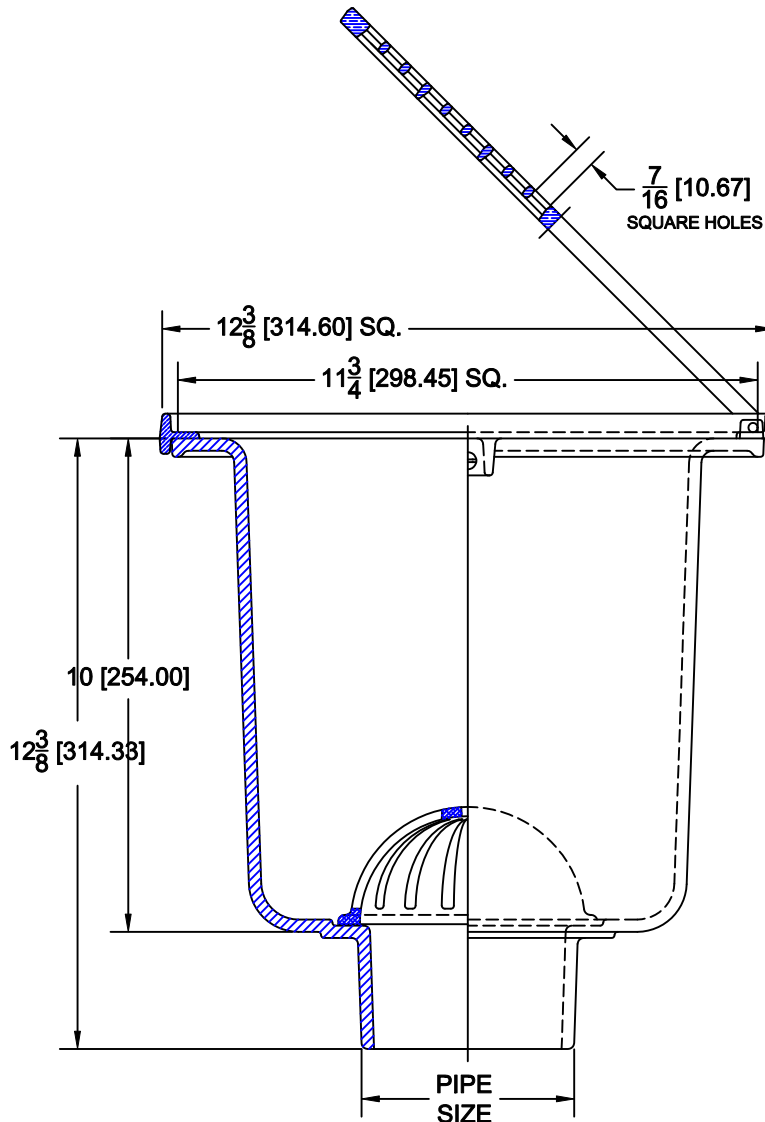

FLOOR SINKS - SQUARE

9150-LF

CAST IRON 12" SQUARE FLOOR SINK WITH 10" DEEP SUMP, A.R.E. INTERIOR, NO-HUB BOTTOM OUTLET, PLASTIC DOME BOTTOM STRAINER AND NICKEL BRONZE TOP WITH HINGED GRATE.

OPTIONS

Cat. No.	Pipe Size	Wt. Lbs.	Suffix	Description
<input type="checkbox"/> 9152-LF	2 (50)	25.0	<input type="checkbox"/> 15	HALF GRATE
<input type="checkbox"/> 9153-LF	3 (75)	25.0	<input type="checkbox"/> 16	THREE QUARTER GRATE
<input type="checkbox"/> 9154-LF	4 (100)	25.0	<input type="checkbox"/> 27	ALUMINUM SEDIMENT BUCKET
			<input type="checkbox"/> 64	A.R.E. CAST IRON TOP