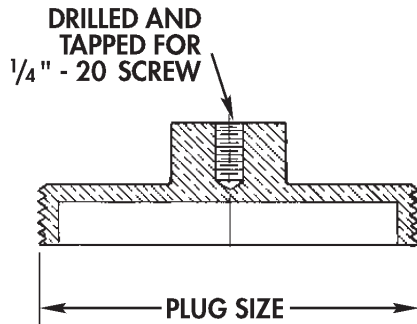

Cleanout Plugs

WADE

8590 (B or E) Threaded brass raised head, or countersunk plug drilled and tapped for 1/4" - 20 screw.

Cat. No.	Plug Size	Wt. Lbs.
<input type="checkbox"/> 8591 1/2	1 1/2	.25
<input type="checkbox"/> 8592	2	.25
<input type="checkbox"/> 8593	3	.50
<input type="checkbox"/> 8593 1/2	3 1/2	.50
<input type="checkbox"/> 8594	4	.75
<input type="checkbox"/> 8595	5	1.00
<input type="checkbox"/> 8596	6	2.00

PLUG TYPE

Suffix	Description
<input type="checkbox"/> B.....	Raised Head Brass Plug (Not Available 6")
<input type="checkbox"/> E.....	Countersunk Brass Plug