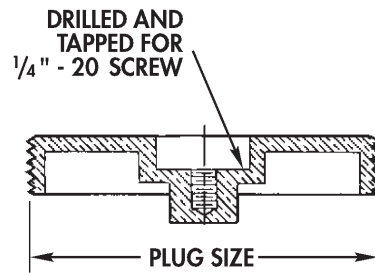

Cleanout Plugs

WADE

8590 (B or E) Threaded brass raised head, or countersunk plug drilled and tapped for 1/4" - 20 screw.

Cat. No.	Plug Size	Wt. Lbs.
<input type="checkbox"/> 8591 1/2	1 1/2	.25
<input type="checkbox"/> 8592	2	.25
<input type="checkbox"/> 8593	3	.50
<input type="checkbox"/> 8593 1/2	3 1/2	.50
<input type="checkbox"/> 8594	4	.75
<input type="checkbox"/> 8595	5	1.00
<input type="checkbox"/> 8596	6	2.00

PLUG TYPE

Suffix	Description
<input type="checkbox"/> B.....	Raised Head Brass Plug (Not Available 6")
<input type="checkbox"/> E.....	Countersunk Brass Plug