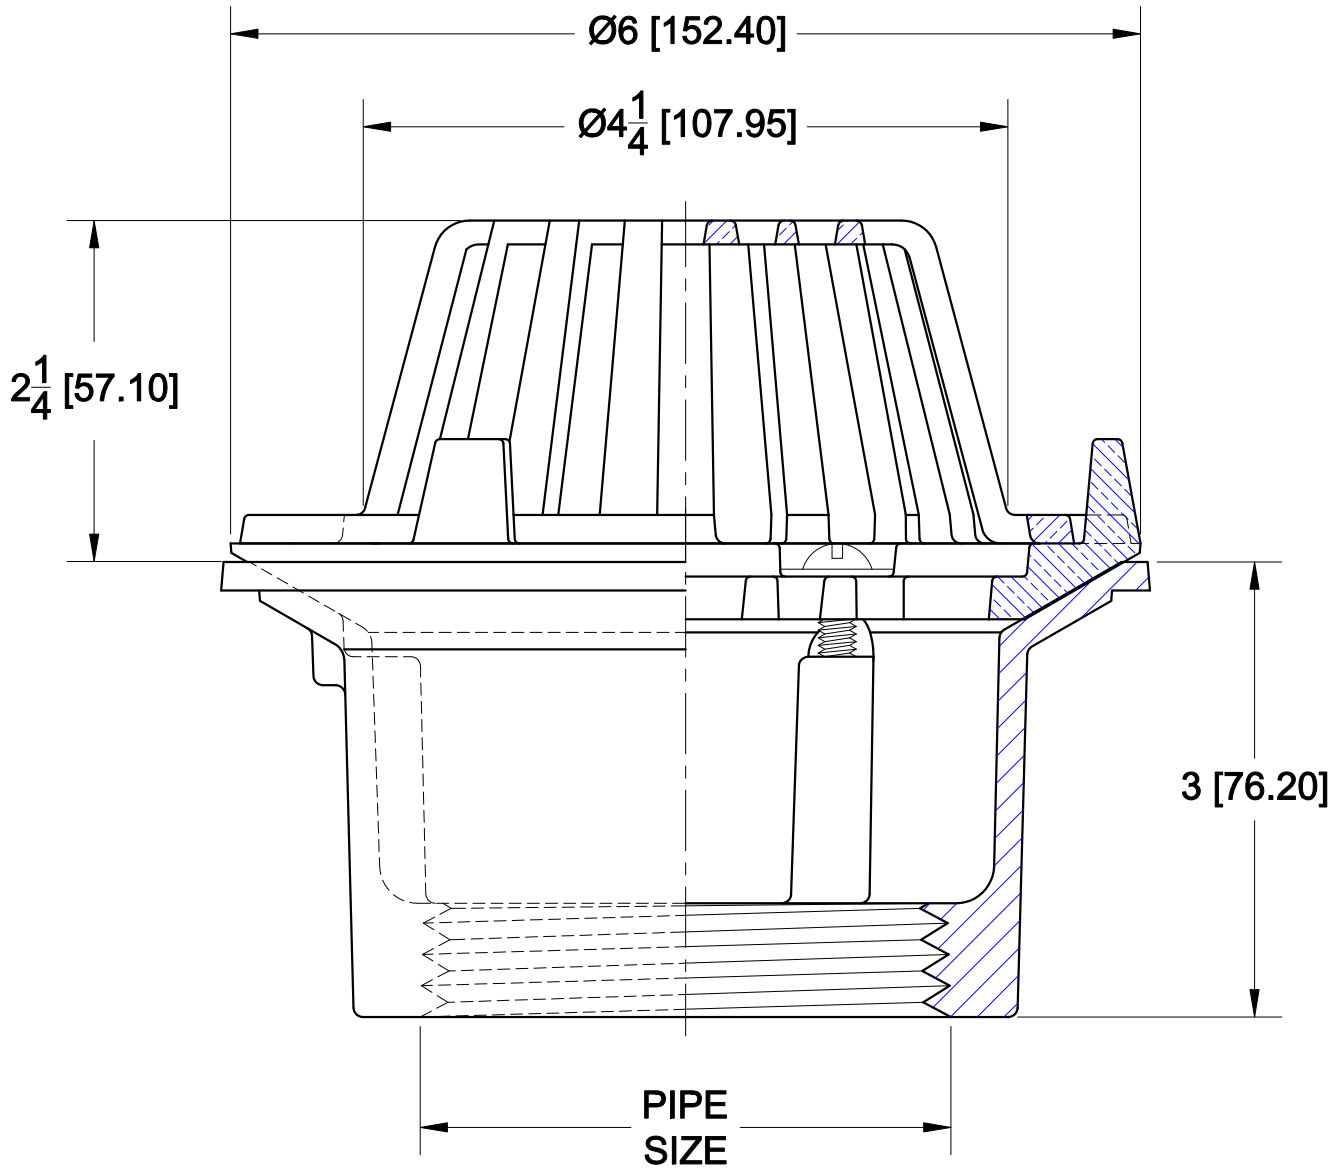

# SILL DRAIN

3240-B

CAST IRON SILL DRAIN WITH BRONZE FLASHING CLAMP, BRONZE LOW PROFILE DOME AND BOTTOM OUTLET

## OPTIONS

Cat. No.	Pipe Size	Wt. Lbs.	Suffix	Description
<input type="checkbox"/> 3242-B	2 (50)	15.0	<input type="checkbox"/> 39	GALVANIZED IRON PARTS
<input type="checkbox"/> 3243-B	3 (75)	16.0	<input type="checkbox"/>	