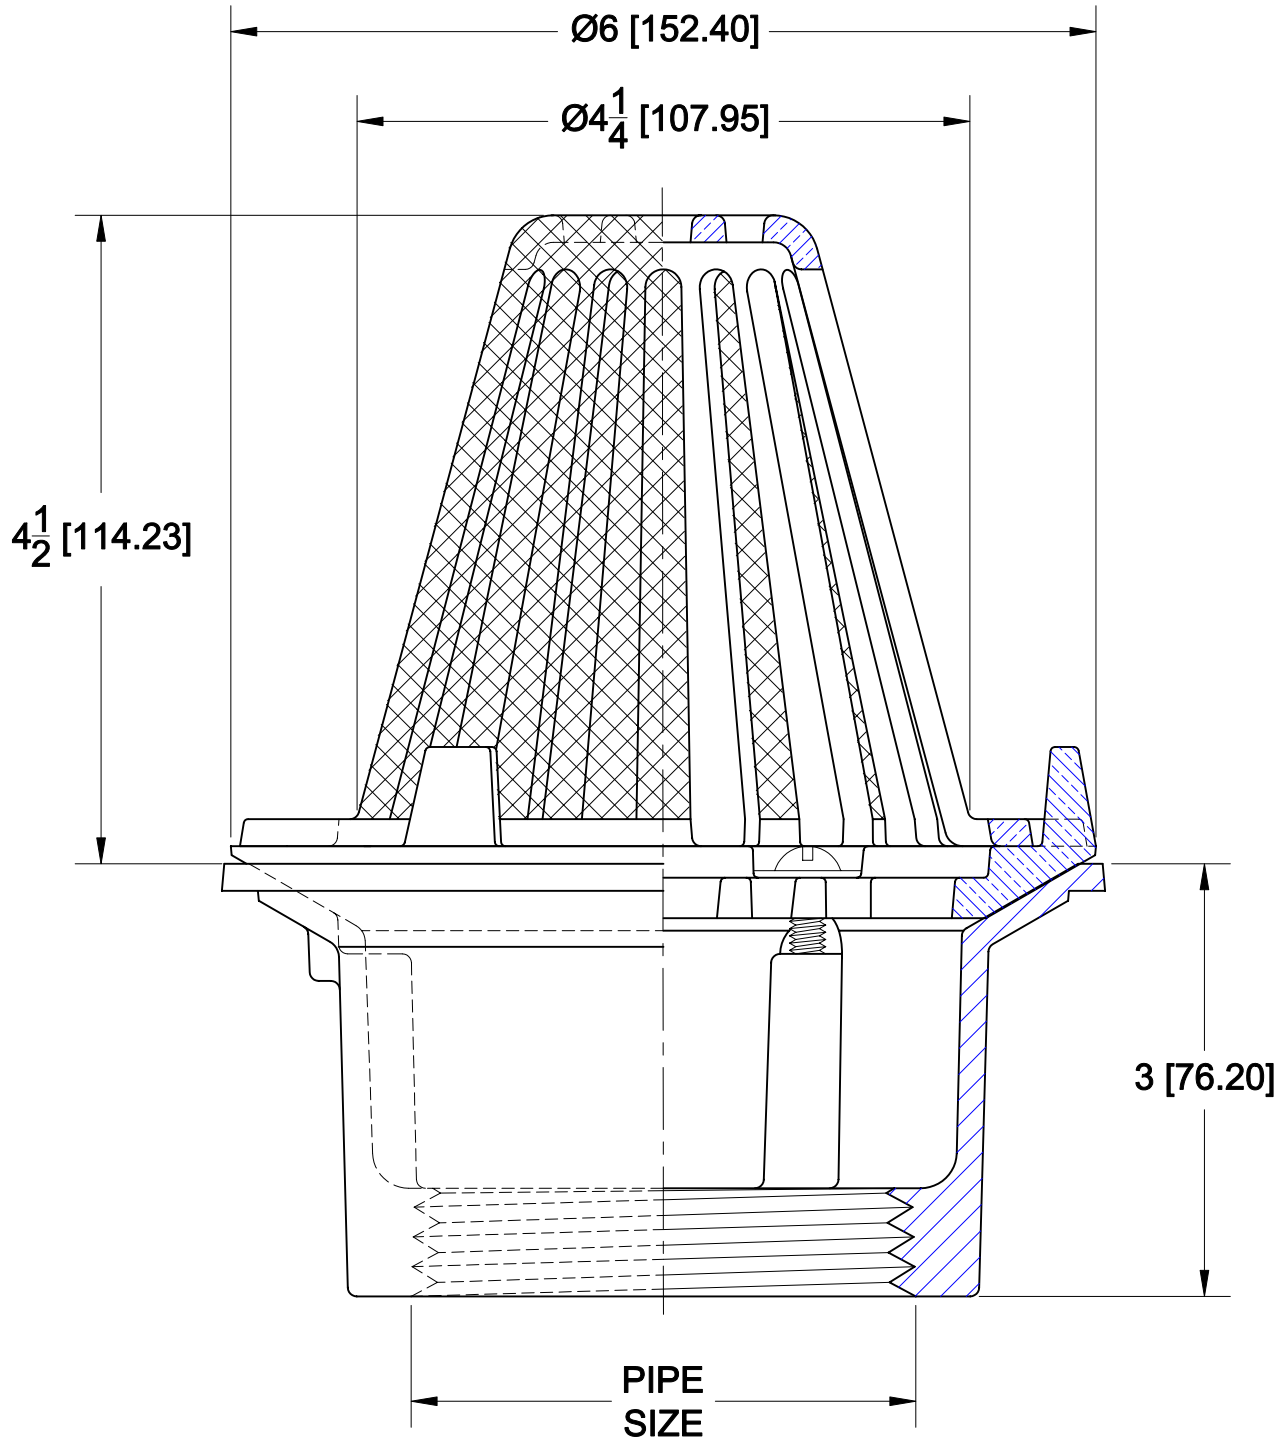

SILL DRAIN

3240-B-49

CAST IRON SILL DRAIN WITH BRONZE FLASHING CLAMP AND DOME,
S/S MESH LINING ON DOME & BOTTOM OUTLET

OPTIONS

Cat. No.	Pipe Size	Wt. Lbs.	Suffix	Description
<input type="checkbox"/> 3242-B-49	2 (50)	15.0	<input type="checkbox"/> 39	GALVANIZED IRON PARTS
<input type="checkbox"/> 3243-B-49	3 (75)	16.0	<input type="checkbox"/>	