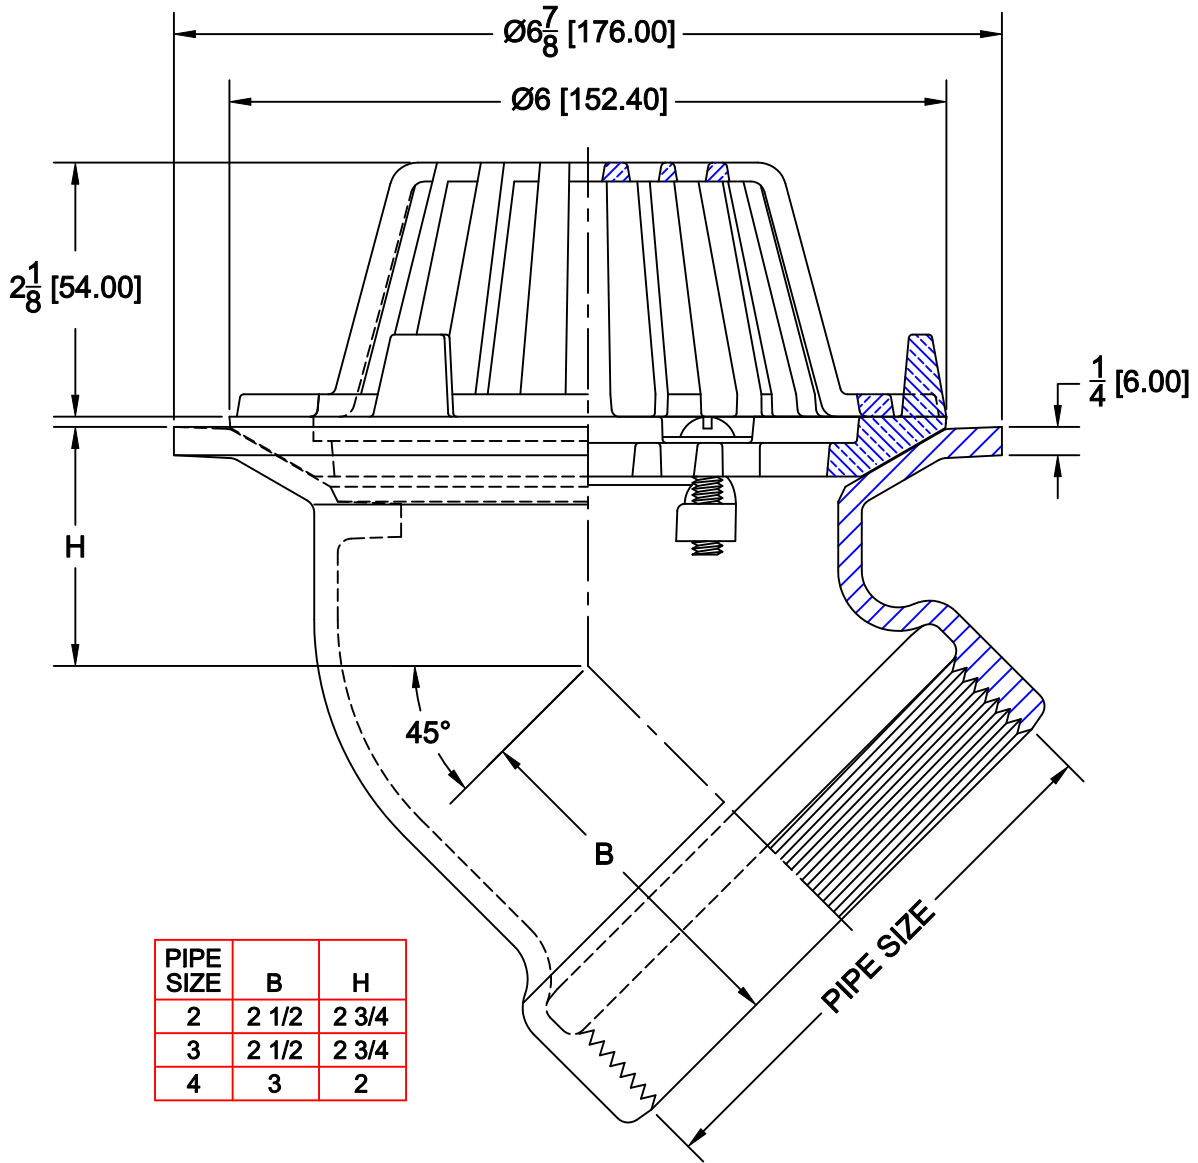

BALCONY DRAIN

3230-A

CAST IRON BALCONY OR SILL DRAIN WITH THREADED 45° OUTLET, BRASS FLASHING RING AND SECURED DOME STRAINER.

OPTIONS

Cat. No.	Pipe Size	Wt. Lbs.	Suffix	Description
<input type="checkbox"/> 3232-A	2 (50)	11.0	<input type="checkbox"/> 39	GALVANIZED IRON PARTS
<input type="checkbox"/> 3233-A	3 (75)	12.0	<input type="checkbox"/> 64	A.R.E. COATED IRON PARTS
<input type="checkbox"/> 3234-A	4 (100)	15.0		

AutoCad.dwg