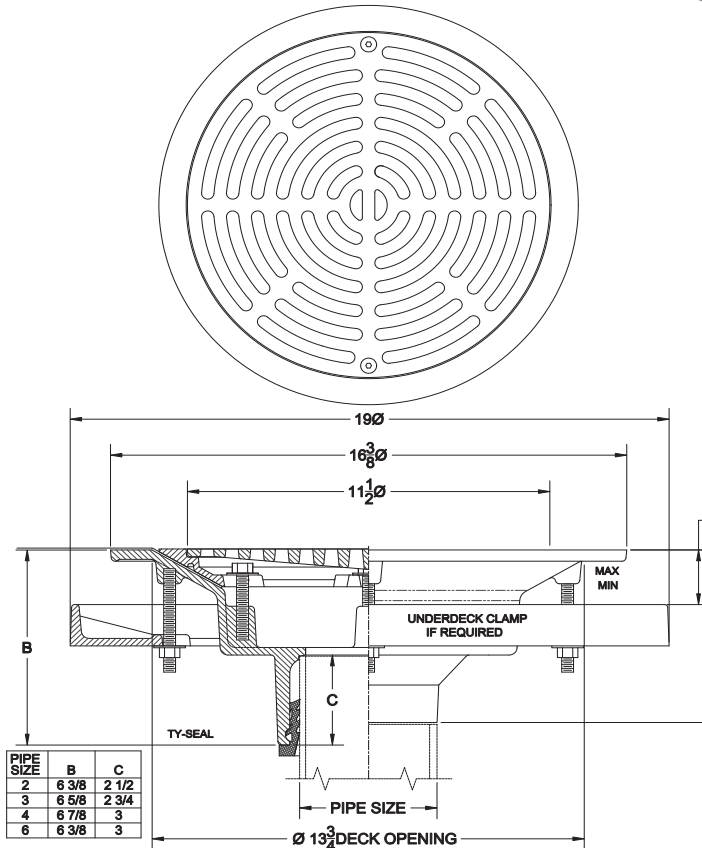

Roof Drain

WADE

3000FG Cast iron roof drain with flange, cast iron flat grate and bottom outlet.

MODEL

Cat. No.	Pipe Size	Wt. Lbs.
<input type="checkbox"/> 3002FG	2	42
<input type="checkbox"/> 3003FG	3	44
<input type="checkbox"/> 3004FG	4	45
<input type="checkbox"/> 3005FG	5	47
<input type="checkbox"/> 3006FG	6	48
<input type="checkbox"/> 3008FG	8	48

OPTIONS

Suffix	Description
<input type="checkbox"/> 5	Vandal Proof
<input type="checkbox"/> 39	Galvanized
<input type="checkbox"/> 53	Deck Clamp
<input type="checkbox"/> 52	Bearing Pan

OUTLET:

Suffix	Description
<input type="checkbox"/> TY	Ty-Seal (2", 3", 4", 6")
<input type="checkbox"/> NH	No-Hub
<input type="checkbox"/> IC	Inside Caulk (2"-6")
<input type="checkbox"/> IPS	Thread