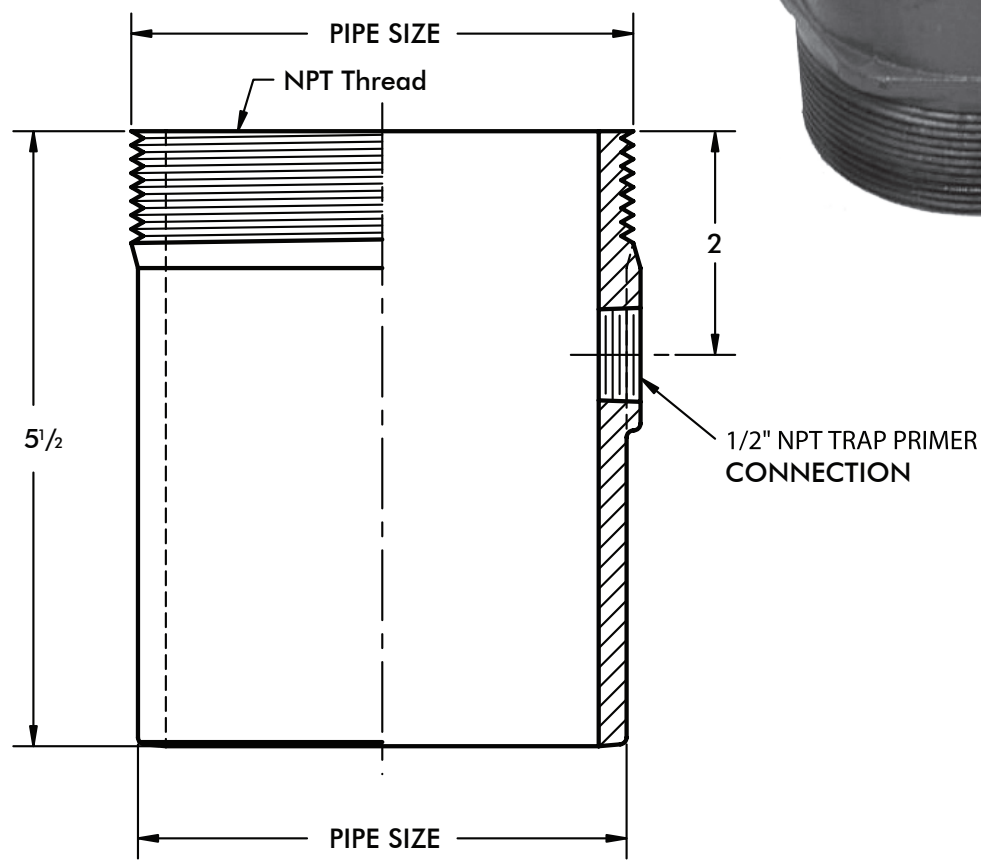

Adapter Fittings

2400-NH Painted cast iron male thread x no-hub adapter fitting.

Cat. No.	Pipe Size	Wt. Lbs.
<input type="checkbox"/> 2402-NH	2	3.0
<input type="checkbox"/> 2403-NH	3	5.0
<input type="checkbox"/> 2404-NH	4	6.0
<input type="checkbox"/> 2405-NH	5	8.0
<input type="checkbox"/> 2406-NH	6	10.0
<input type="checkbox"/> 2408-NH	8	11.0
<input type="checkbox"/> 2409-NH	10	12.0

OPTIONS

Suffix	Description
<input type="checkbox"/> 31	Backwater Valve (2" thru 4" Only)
<input type="checkbox"/> 39	Galvanized Parts