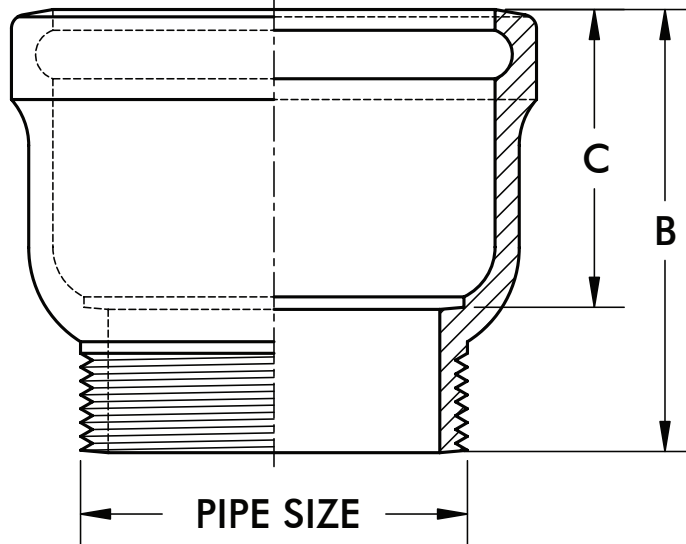

Hub Adapter

WADE

2400-H

Painted cast iron male IPS thread x SV hub adapter.

Cat. No.	Pipe Size	Length B	Hub Depth C	Wt. Lbs.
<input type="checkbox"/> 2402-H	2	4	2 1/2	3.0
<input type="checkbox"/> 2403-H	3	4	2 3/4	5.0
<input type="checkbox"/> 2404-H	4	4 3/4	3	6.0
<input type="checkbox"/> 2405-H	5	5	3	9.0
<input type="checkbox"/> 2406-H	6	5	3	9.0
<input type="checkbox"/> 2408-H	8	6	3 1/2	16.0

OPTIONS

Suffix	Description
<input type="checkbox"/> 39	Galvanized Iron Parts